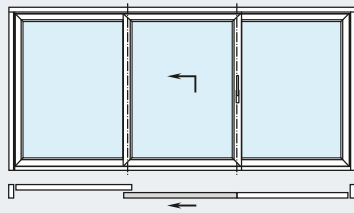

Ob großzügiger Durchgang durch die Mitte oder wahlweise durch die äußeren Schiebeflügel – dem Zugang in den Außenbereich sind keine Grenzen gesetzt.