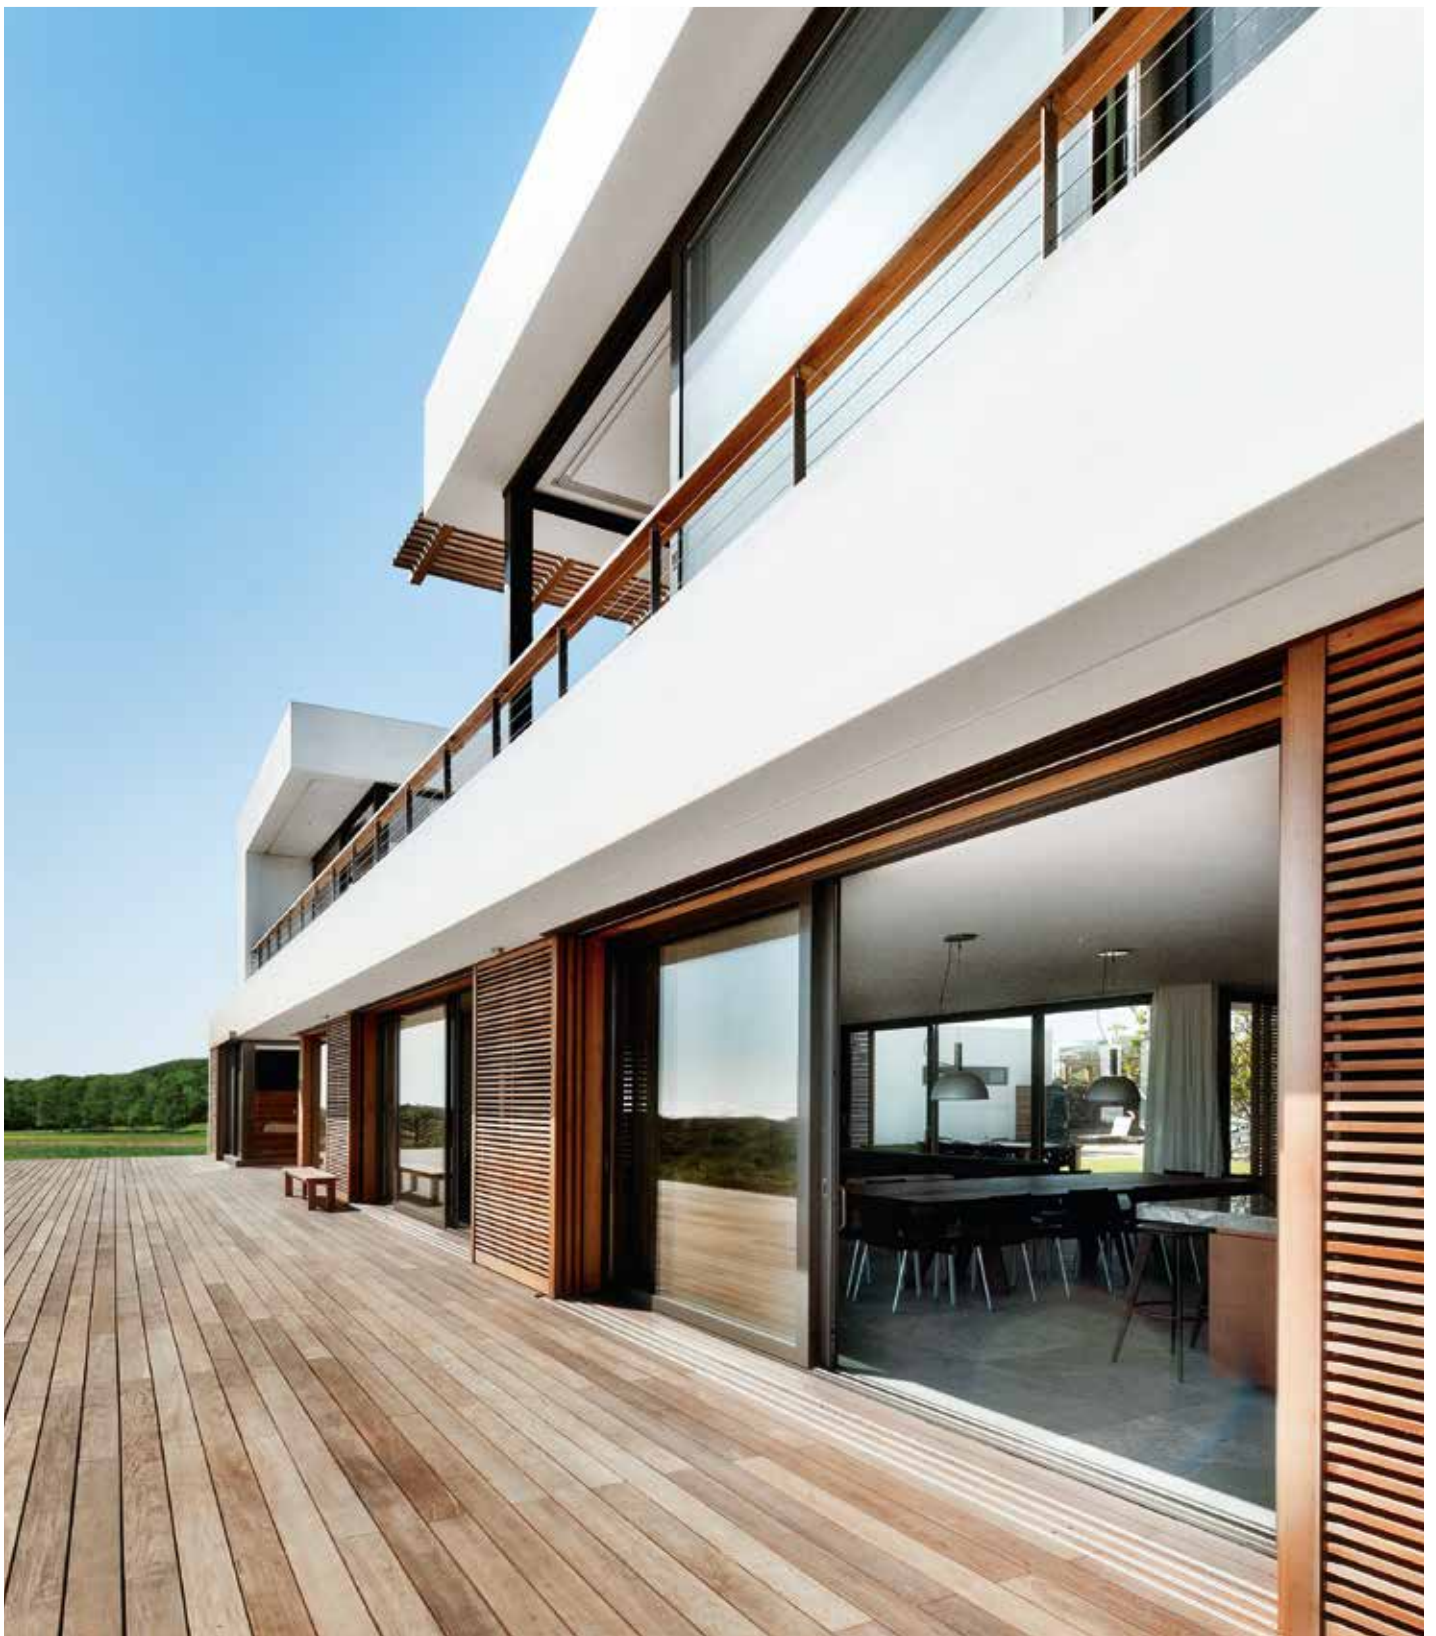

Schüco EasySlide

Hebe-Schiebetür aus Kunststoff für Terrassen, Balkone und Wintergärten

Den Alltag beleben und Natur hautnah erleben ...

Die Sehnsucht nach Offenheit und Frische, nach einem persönlichen Ruhepunkt im Garten oder nach der Skyline, die sich vom Dachgarten aus präsentiert – jeder Mensch hat seinen eigenen Traum, wenn er aus dem Fenster schaut. Balkone, Terrassen und Wintergärten stellen das Bindeglied zwischen geschäftigem Alltag und lebendiger Entspannung dar. Und wer wünscht sich nicht, bei schönem Wetter die Grenzen des Wohnraumes mit ein paar schnellen Griffen auflösen zu können. Erfüllen Sie sich Ihre Träume.

Mit Hebe-Schiebetüren von Schüco lassen sich nahezu alle Wohnideen realisieren. Keine sperrigen Türen, die in den Raum ragen, keine Fensterflügel, die beim Öffnen wertvolle Stellfläche rauben. Völlig mühelos gleitet eine Glasfläche zur Seite und löst die Grenzen zwischen innen und außen auf.

Mehr Licht und Raum zum Wohlfühlen.

... mit Schüco EasySlide.

Perfekte Verbindung von Haus und Garten.

- ① Thermische Entkopplung verhindert fußkalte Bodenbereiche
- ② Flache Schwelle für hohen Komfort und barrierefreies Wohnen
- ③ Geringe Ansichtsbreiten bei maximalen Flügelgrößen sorgen für Transparenz

Elegante, lichtdurchflutete Glasarchitektur – mit Schüco EasySlide eröffnen sich neue Perspektiven für Ihre Wohnraumgestaltung. Nahezu lautlos und kinderleicht gibt die Hebe-Schiebetür den Zugang zu Balkon, Terrasse oder Garten frei. Genießen Sie eine offene, luftig-frische Wintergarten-Atmosphäre in Ihren Wohnräumen und den fließenden barrierefreien Übergang nach draußen.