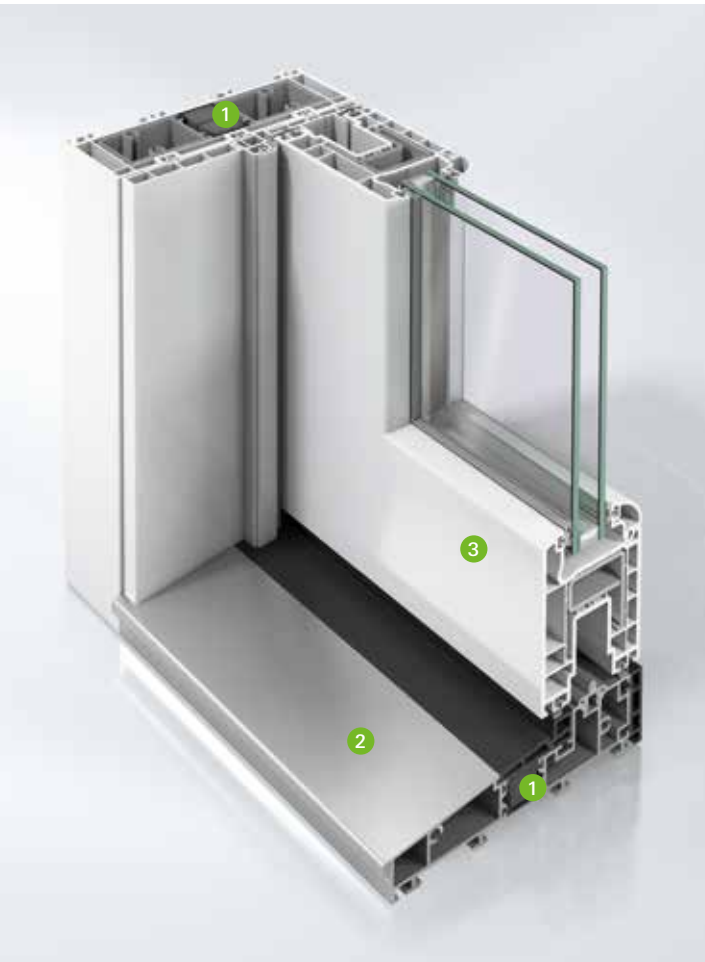

Schüco EasySlide

Hebe-Schiebetür aus Kunststoff für Terrassen, Balkone und Wintergärten

Den Alltag beleben und Natur hautnah erleben ...

Die Sehnsucht nach Offenheit und Frische, nach einem persönlichen Ruhepunkt im Garten oder nach der Skyline, die sich vom Dachgarten aus präsentiert – jeder Mensch hat seinen eigenen Traum, wenn er aus dem Fenster schaut. Balkone, Terrassen und Wintergärten stellen das Bindeglied zwischen geschäftigem Alltag und lebendiger Entspannung dar. Und wer wünscht sich nicht, bei schönem Wetter die Grenzen des Wohnraumes mit ein paar schnellen Griffen auflösen zu können. Erfüllen Sie sich Ihre Träume.

Mit Hebe-Schiebetüren von Schüco lassen sich nahezu alle Wohnideen realisieren. Keine sperrigen Türen, die in den Raum ragen, keine Fensterflügel, die beim Öffnen wertvolle Stellfläche rauben. Völlig mühelos gleitet eine Glasfläche zur Seite und löst die Grenzen zwischen innen und außen auf.

Mehr Licht und Raum zum Wohlfühlen.

... mit Schüco EasySlide.

Perfekte Verbindung von Haus und Garten.

- ① Thermische Entkopplung verhindert fußkalte Bodenbereiche
- ② Flache Schwelle für hohen Komfort und barrierefreies Wohnen
- ③ Geringe Ansichtsbreiten bei maximalen Flügelgrößen sorgen für Transparenz

Mit durchdachten Kunststoff-Mehrkammer-Systemen, einer Bautiefe von 70 Millimetern und hochwertigen Isoliergläsern erreicht Schüco EasySlide hervorragende Wärmedämmwerte.

Die Schwelle der Hebe-Schiebetür ist so konstruiert, dass eine thermische Entkopplung zwischen Außen- und Innenbereich stattfindet. „Fußkalte“ Bodenbereiche vor dem Fenstertür-System werden so wirksam vermieden. Ein innovatives Dichtungssystem mit drei Dichtungsebenen garantiert maximale Wind- und Schlagregendichtigkeit sowie optimalen Lärmschutz. Und das bewährte Verriegelungssystem erfüllt höchste Ansprüche im Hinblick auf die Einbruchhemmung bis Resistance Class 2 (RC 2).