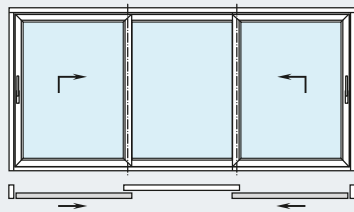

Ob großzügiger Durchgang durch die Mitte oder wahlweise durch die äußeren Schiebeflügel – dem Zugang in den Außenbereich sind keine Grenzen gesetzt.