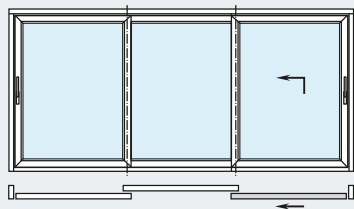

Ob großzügiger Durchgang durch die Mitte oder wahlweise durch die äußeren Schiebeflügel – dem Zugang in den Außenbereich sind keine Grenzen gesetzt.