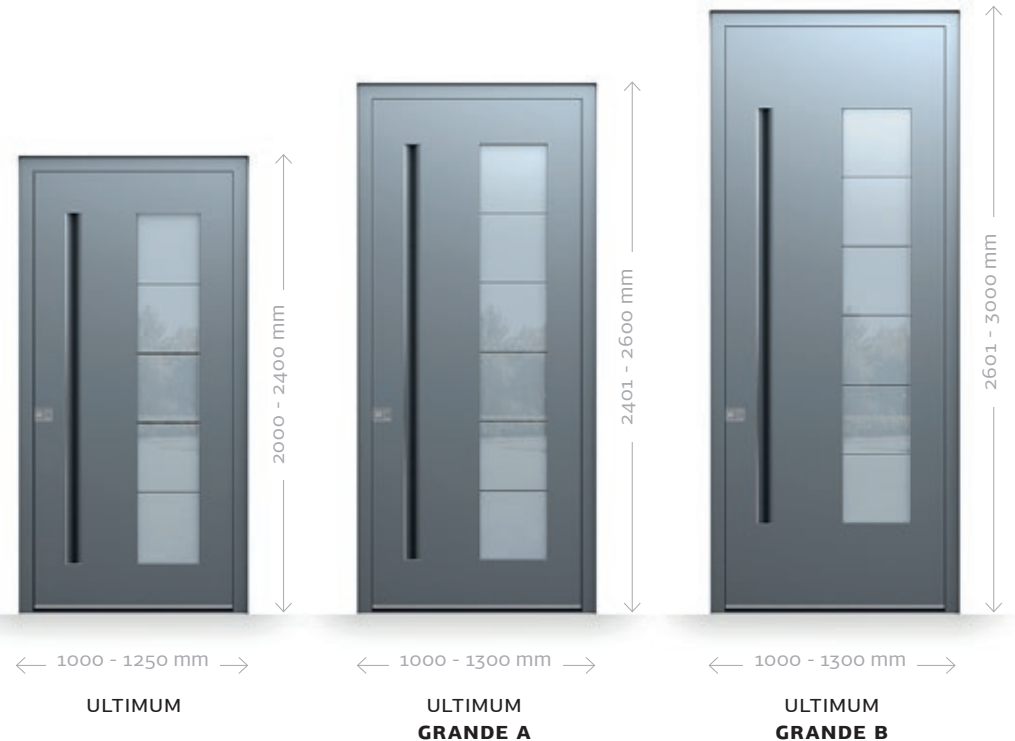

Große Ergebnisse erfordern
großen Ehrgeiz.

HERAKLIT

SIE WISSEN, WAS SIE MÖCHTEN.

Lassen Sie sich durch Erwartungen anderer, leere Moderichtlinien und unsinnige Regeln nicht einschränken. Sie möchten vom Leben begeistert werden. Und Sie möchten es besser haben denn je zuvor.

Pirnar bietet eine revolutionäre Auswahl.

ALUMINIUM, HOLZ ODER BEIDES?

Eine revolutionäre Auswahl an Materialien.

Eingangstüren *Pirnar Ultimium*® können aus Aluminium, Holz oder einer Kombination beider hergestellt werden. Beim Eintritt kann Sie kompromisslos festes, robustes Aluminium oder edles Holz empfangen.

Nur die Besten wissen, was sie wollen. Lassen Sie Ihrer Fantasie freien Lauf. Lassen Sie sich nicht einschränken.

Entscheiden Sie frei.

Mit Eingangstüren *Pirnar Ultimium*® ist alles möglich.

Modelle, geeignet für höhere Dimensionen. Option **GRANDE** nur in **ALUMINIUM** Ausführung verfügbar.

GRANDE

Eine Option für Große.

Manchmal spielt die Größe eine wichtige Rolle. Große Räume mit hohen Decken, prächtige Villen, Schlösser und Kunstwerke moderner Architektur dürfen mit keinen gewöhnlichen Türen versehen werden. Und es gibt Menschen, die einfach eine großzügig dimensionierte Eingangstür haben wollen. Die ausgewählten Eingangstüren *Pirnar Ultimium*®

können in der Variante Grande gefertigt werden. Diese geben mit ihrer außerordentlichen Höhe von bis zu 300 cm und einer Breite bis zu 280 cm, zusammen mit den Seitenelementen, den Eindruck verblüffender Herrlichkeit. Grande ist die Welt beispielloser Eleganz. Das ist ein Eingang für große – Räume und Menschen.