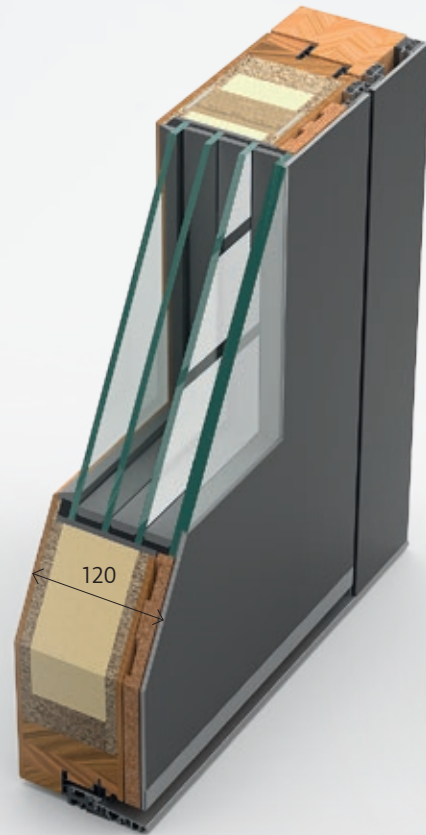

HERVORRAGENDE
ISOLATIONSWERTE
SCHON AB

0,67
W/(m²K)

OPTION
PHA 120