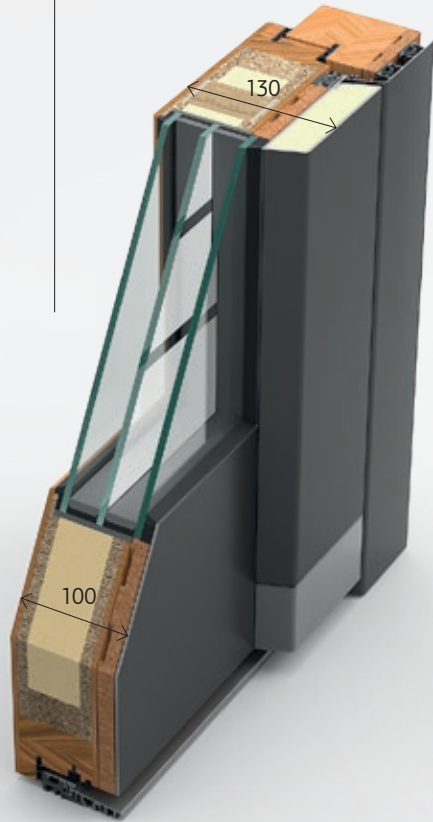

STANDARD AUSSTATTUNG
MULTILEVEL 3D 125

4-DICHTUNGSSYSTEM

OPTION
MULTILEVEL 3D 140

HOLZ-ALU

HERVORRAGENDE
ISOLATIONSWERTE
SCHON AB

0,67
W/(m²K)

STANDARD AUSSTATTUNG
MHA 130

OPTION
MHA 150