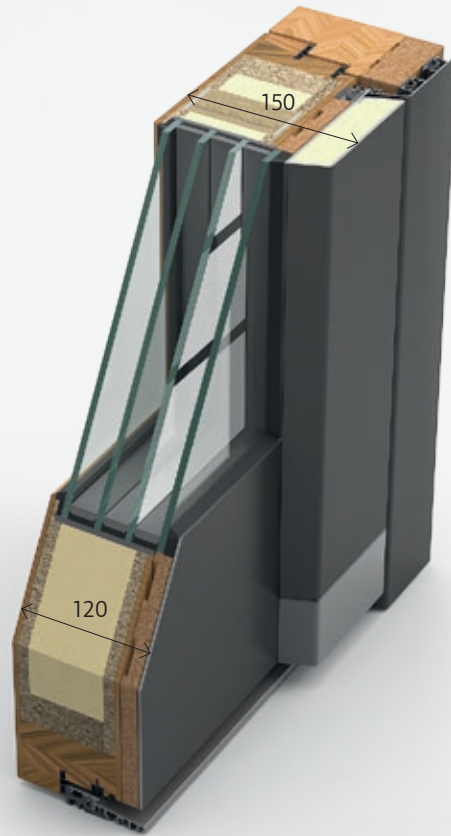

STANDARD AUSSTATTUNG
MULTILEVEL 3D 125

4-DICHTUNGSSYSTEM

OPTION
MULTILEVEL 3D 140

HOLZ-ALU

HERVORRAGENDE
ISOLATIONSWERTE
SCHON AB

0,67
W/(m²K)

STANDARD AUSSTATTUNG
MHA 130

OPTION
MHA 150