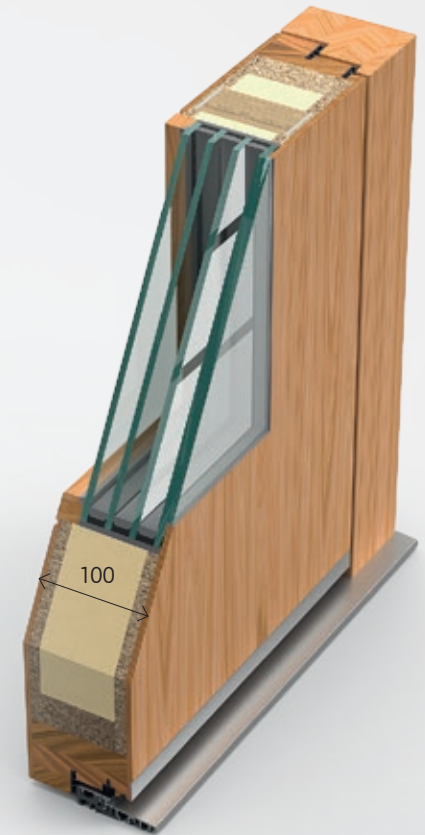

HERVORRAGENDE
ISOLATIONSWERTE
SCHON AB

0,67
W/(m²K)

OPTION
PHA 120

HOLZ

STANDARD AUSSTATTUNG
PH 80

HERVORRAGENDE
ISOLATIONSWERTE
SCHON AB

0,67
W/(m²K)

OPTION
PH 100