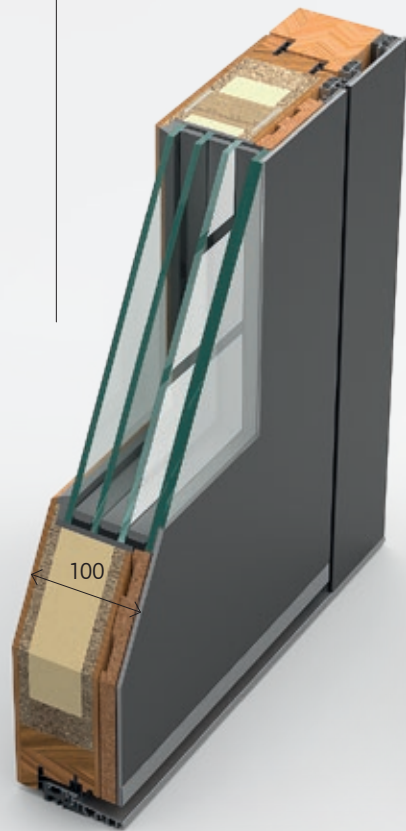

STANDARD-AUSSTATTUNG
PURE 95

HERVORRAGENDE
ISOLATIONSWERTE
SCHON AB

0,61
W/(m²K)

CARBON
EXZELLENT
STANDFES-
TIGKEIT

4-DICHTUNGSSYSTEM

OPTION
PURE 110

HOLZ-ALU

STANDARD AUSSTATTUNG
PHA 100